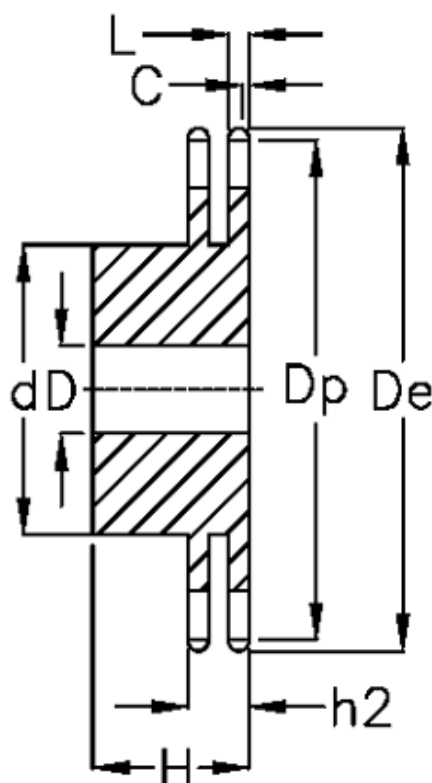

Varenummer: 616012007016  
Beskrivelse: Navhjul 12 B-2 Z=16 duplex  
forboret

## Mål

Antal tænder	= 16
C	= 2
d	= 77
D	= 20±0,5
De	= 105.5
Dp	= 97.65
For kædebetegnelse	= 12 B-2
For kæde størrelse	= 3/4" x 7/16"

H	= 50
h2	= 30.3
L	= 10.8